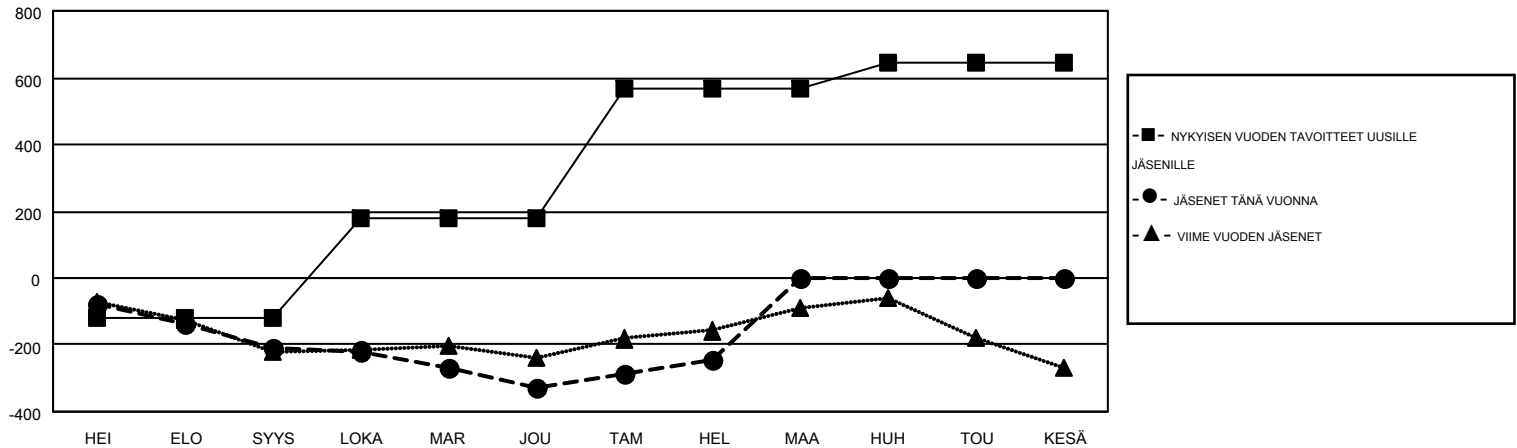

MONTHLY MEMBERSHIP PROGRESS REPORT

Results as of: 2/29/2016

Multiple District 107

LOCATION: FINLAND

GMT: KENNETH PERSSON

GMT VAALIPIIRI 4

Klubit					jäsentä				
TULOKSET 2015-2016					TULOKSET 2015-2016				
NELJÄNNES	UUDEN KLUBIN TAVOITE	UUDET KLUBIT	LOPETETUT KLUBIT	NETTOKASVU/-MENETYS	NELJÄNNES	UUDEN JÄSENEEN TAVOITE	LISÄTYT PERUSTAJAJÄSENET JA UUDET JÄSENET	ERONNEET JÄSENET	NETTOKASVU/-MENETYS
HEI/ELO/SYYS	0	1	1	0	HEI/ELO/SYYS	-119	188	399	-211
LOKA/MAR/JOU	7	2	1	1	LOKA/MAR/JOU	299	405	522	-117
TAM/HEL/MAA	8	1	2	-1	TAM/HEL/MAA	385	346	264	82
HUH/TOU/KESÄ	5	0	0	0	HUH/TOU/KESÄ	82	0	0	0

TAVOITTEET JA UUDET KLUBIT, KUMULATIIVINEN

TAVOITTEET JA JÄSENET, KUMULATIIVINEN

LAKKAUTETUT KLUBIT: 4

455 CLUBS OF 934 LISÄNNYTT YHDEN TAI USEAMMAN UUTTA JÄSENTÄ

SUKUPUOLIJAKAUMA

MIES 19,623 (80.54%)
 NAINEN 4,741 (19.46%)