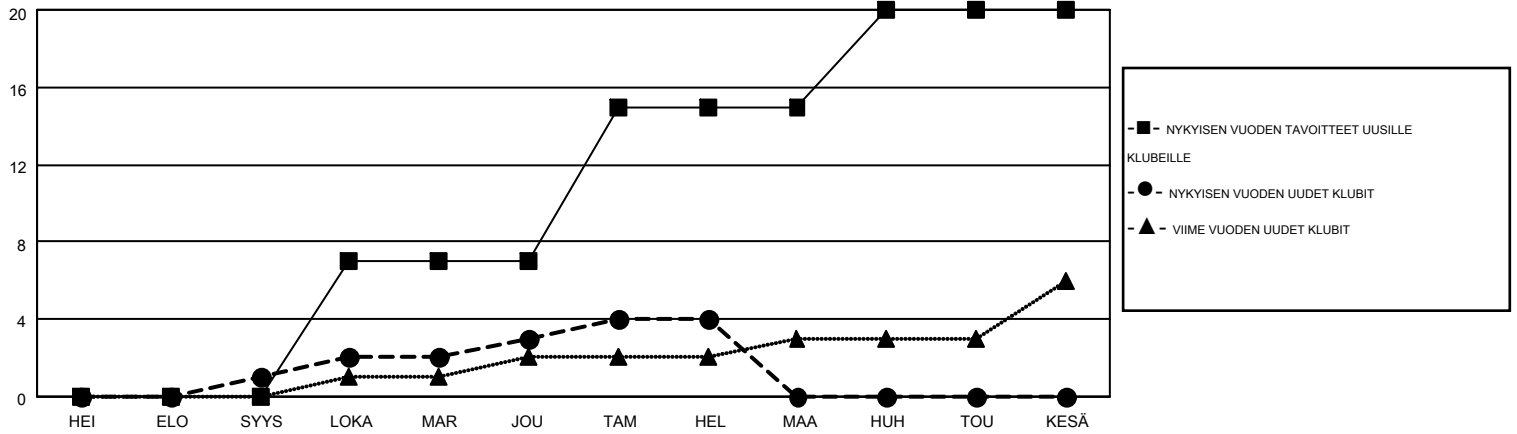

MONTHLY MEMBERSHIP PROGRESS REPORT

Results as of: 2/29/2016

Multiple District 107

LOCATION: FINLAND

GMT: KENNETH PERSSON

GMT VAALIPIIRI 4

Klubit					jäsentä				
TULOKSET 2015-2016					TULOKSET 2015-2016				
NELJÄNNES	UUDEN KLUBIN TAVOITE	UUDET KLUBIT	LOPETETUT KLUBIT	NETTOKASVU/-MENETYS	NELJÄNNES	UUDEN JÄSENEEN TAVOITE	LISÄTYT PERUSTAJAJÄSENET JA UUDET JÄSENET	ERONNEET JÄSENET	NETTOKASVU/-MENETYS
HEI/ELO/SYYS	0	1	1	0	HEI/ELO/SYYS	-119	188	399	-211
LOKA/MAR/JOU	7	2	1	1	LOKA/MAR/JOU	299	405	522	-117
TAM/HEL/MAA	8	1	2	-1	TAM/HEL/MAA	385	346	264	82
HUH/TOU/KESÄ	5	0	0	0	HUH/TOU/KESÄ	82	0	0	0

TAVOITTEET JA UUDET KLUBIT, KUMULATIIVINEN

TAVOITTEET JA JÄSENET, KUMULATIIVINEN

LAKKAUTETUT KLUBIT: 4

455 CLUBS OF 934 LISÄNNYTT YHDEN TAI USEAMMAN UUTTA JÄSENTÄ

SUKUPUOLIJAKAUMA

MIES 19,623 (80.54%)
 NAINEN 4,741 (19.46%)